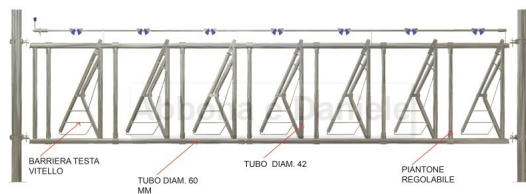

AUTOCATTURA LIBERTY 6 MT 10 POSTI

AUTOCATTURA LIBERTY 6 MT 10 POSTI

Valutazione: Nessuna valutazione

Prezzo

[Fai una domanda su questo prodotto](#)

Descrizione Autocattura modello liberty in ferro zincato a caldo per bovini adulti di mt.6,0 con 10 posti autocatturante. Realizzata con tubo orizzontale da 60 mm. Sistema anti soffoco ed anti rumore, con tubo regolabile per il passaggio della testa del bovino. Ogni pannello autocatturante ha ad ogni sua estremità 2 tubi estensibili per il fissaggio su piantone o staffa a muro. [Scheda tecnica](#) [Accessori](#) [Installazione](#)