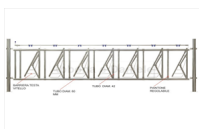

AUTOCATTURA LIBERTY 6 MT 10 POSTI

AUTOCATTURA LIBERTY 6 MT 10 POSTI

Valutazione: Nessuna valutazione

Prezzo

[Fai una domanda su questo prodotto](#)

Descrizione Autocattura modello liberty in ferro zincato a caldo per bovini adulti di mt.6,0 con 10 posti autocatturante. Realizzata con tubo orizzontale da 60 mm. Sistema anti soffoco ed anti rumore, con tubo regolabile per il passaggio della testa del bovino. Ogni pannello autocatturante ha ad ogni sua estremità 2 tubi estensibili per il fissaggio su piantone o staffa a muro. [Scheda tecnica](#) [Accessori](#) [Installazione](#)