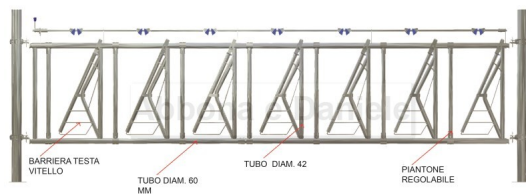

## AUTOCATTURA LIBERTY 6 MT 12 POSTI

### AUTOCATTURA LIBERTY 6 MT 12 POSTI

Valutazione: Nessuna valutazione

**Prezzo**

[Fai una domanda su questo prodotto](#)

Descrizione Autocattura modello liberty in ferro zincato a caldo per bovini adulti di mt.6,0 con 12 posti autocatturante. Realizzata con tubo orizzontale da 60 mm. Sistema anti soffoco ed anti rumore, con tubo regolabile per il passaggio della testa del bovino. Ogni pannello autocatturante ha ad ogni sua estremità 2 tubi estensibili per il fissaggio su piantone o staffa a muro. [Scheda tecnica](#) [Accessori](#) [Installazione](#)