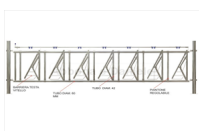

## AUTOCATTURA LIBERTY 6 MT 12 POSTI

### AUTOCATTURA LIBERTY 6 MT 12 POSTI

Valutazione: Nessuna valutazione

**Prezzo**

[Fai una domanda su questo prodotto](#)

Descrizione Autocattura modello liberty in ferro zincato a caldo per bovini adulti di mt.6,0 con 12 posti autocatturante. Realizzata con tubo orizzontale da 60 mm. Sistema anti soffoco ed anti rumore, con tubo regolabile per il passaggio della testa del bovino. Ogni pannello autocatturante ha ad ogni sua estremità 2 tubi estensibili per il fissaggio su piantone o staffa a muro. [Scheda tecnica](#) [Accessori](#) [Installazione](#)