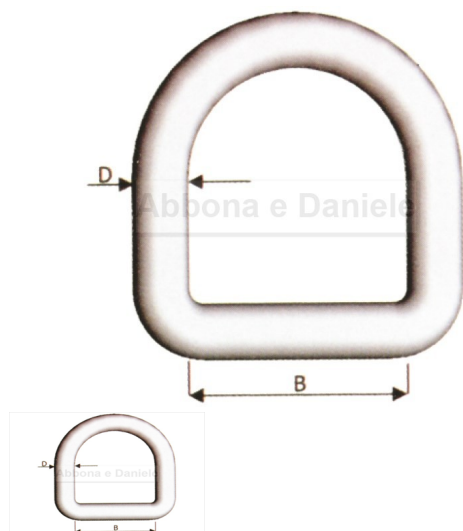

ANELLO MEZZO TONDO MM.50 X DIAM 7

ANELLO MEZZO TONDO MM.50 X DIAM 7

Valutazione: Nessuna valutazione

Prezzo

[Fai una domanda su questo prodotto](#)