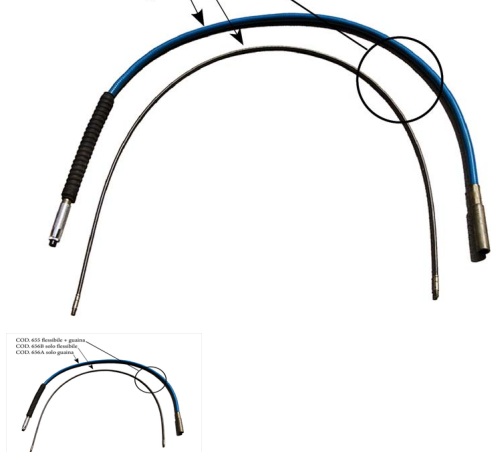

## FLESSIBILE BEIYUAN SOLO FLESSIB INTER 163 cm x guaina 167 cm

COD. 655 flessibile + guaina  
COD. 656B solo flessibile  
COD. 656A solo guaina

FLESSIBILE BEIYUAN SOLO FLESSIB INTER 163 cm x guaina 167 cm