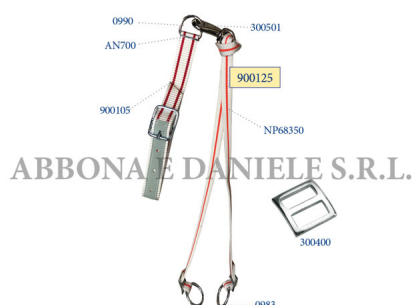

COLLARE IN NYLON 4 x120 + LEGAME A 2 CAPI NP68350

COLLARE IN NYLON 4 x120 + LEGAME A 2 CAPI NP68350

Valutazione: Nessuna valutazione

Prezzo

[Fai una domanda su questo prodotto](#)

Descrizione Collare in nylon largo 4 cm e lungo 120 cm con legame a 2 capi in nylon con terminale 2 anelli tondi. Il collare è composto dai seguenti articoli: 1 pz collare in nylon 4 x 120 : art. 900105 1 pz. anello mezzo tondo cm. 4 : 0990 1 pz. anello rettangolare cm. 4 : AN700 1 pz. moschettone con girello tondo : 300501 1 pz. legame a 2 capi in nylon completo di 2 anelli tondi e moschettone : NP68350