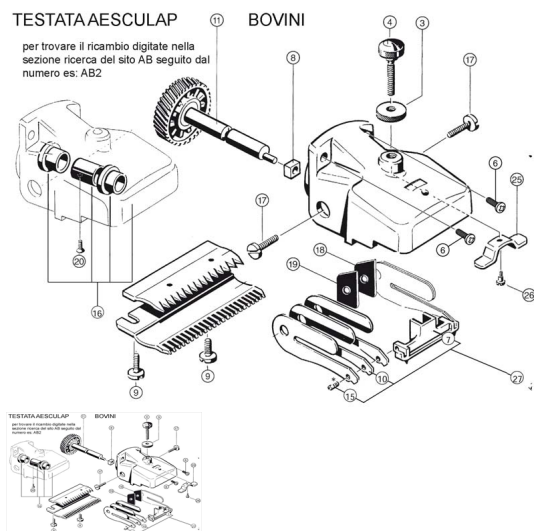

RICAMBIO AESCULAP BOVINI ECONOM II VITE FISSA PETT FIG. AB9

RICAMBIO AESCULAP BOVINI ECONOM II VITE FISSA PETT FIG. AB9

Valutazione: Nessuna valutazione

Prezzo

[Fai una domanda su questo prodotto](#)