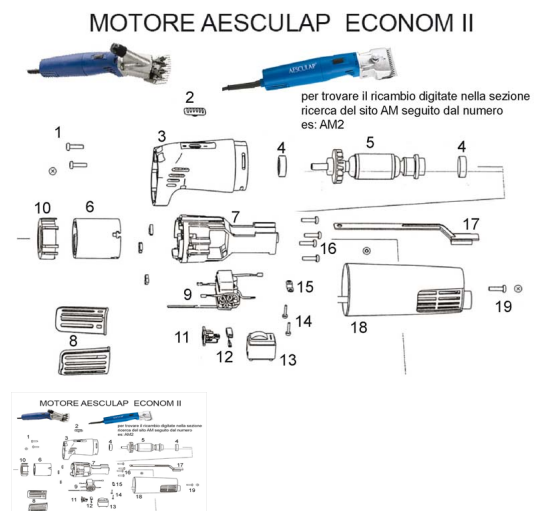

RICAMBIO AESCULAP ECONOM II INDOTTO 230V FIG. AM5

RICAMBIO AESCULAP ECONOM II INDOTTO 230V FIG. AM5

Valutazione: Nessuna valutazione

Prezzo

[Fai una domanda su questo prodotto](#)