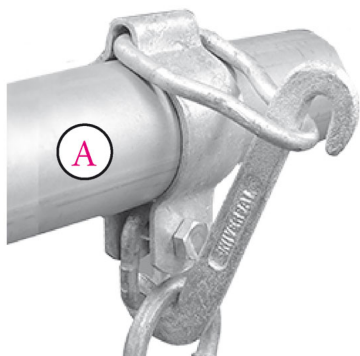

STACCO A ESSE COMPLETO MORSETTO E GANCIO A 1"1/4 = 42,4 mm

STACCO A ESSE COMPLETO MORSETTO E GANCIO A 1"1/4 = 42,4 mm

Valutazione: Nessuna valutazione

Prezzo

[Fai una domanda su questo prodotto](#)

Descrizione Stacco ad esse completo morsetto e gancio, per il fissaggio sul tubo della stalla per ricevere il legame tipo olandese.