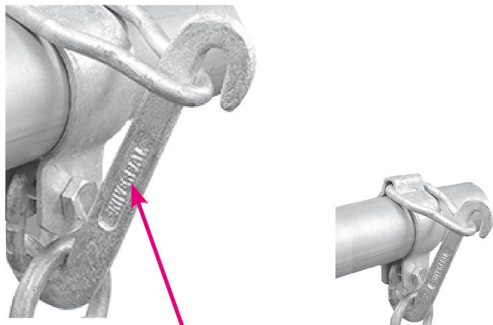

## STACCO AD ESSE SOLO LEVA AD S.

STACCO AD ESSE SOLO LEVA AD S.

Valutazione: Nessuna valutazione

**Prezzo**

[Fai una domanda su questo prodotto](#)

Descrizione Leva in ferro zincato di ricambio per lo stacco ad S 900503