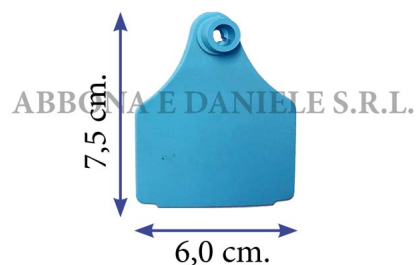

## MARCA ARDES LARGA FEMMINA mm.60 X h.70 BLU

MARCA ARDES LARGA FEMMINA mm.60 X h.70 BLU

Valutazione: Nessuna valutazione

**Prezzo**

[Fai una domanda su questo prodotto](#)