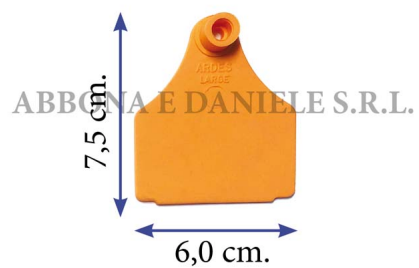

MARCA ARDES LARGA FEMMINA mm.60 X h.70 SALMONE

MARCA ARDES LARGA FEMMINA mm.60 X h.70 SALMONE

Valutazione: Nessuna valutazione

Prezzo

[Fai una domanda su questo prodotto](#)