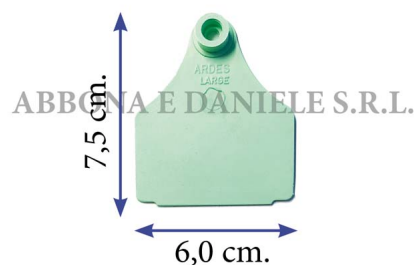

MARCA ARDES LARGA FEMMINA mm.60 X h.70 VERDE

MARCA ARDES LARGA FEMMINA mm.60 X h.70 VERDE

Valutazione: Nessuna valutazione

Prezzo

[Fai una domanda su questo prodotto](#)