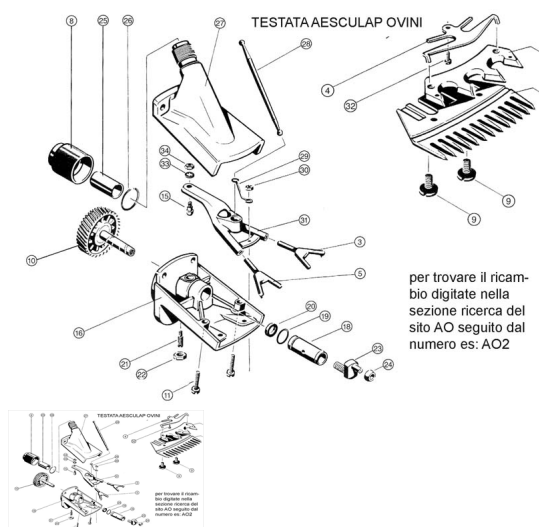

RICAMBIO AESCULAP OVINI ECONOM II SFERA ECCENTRICA FIG. AO24

RICAMBIO AESCULAP OVINI ECONOM II SFERA ECCENTRICA FIG. AO24

Valutazione: Nessuna valutazione

Prezzo

[Fai una domanda su questo prodotto](#)