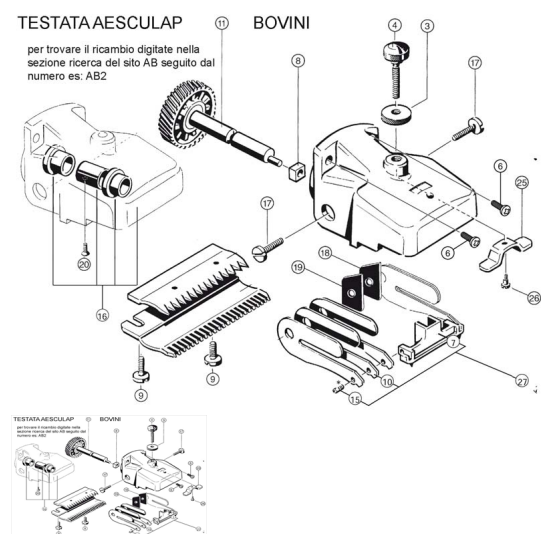

RICAMBIO AESCULAP BOVINI ECONOM II DADO X ECCENTR FIG. AB8

RICAMBIO AESCULAP BOVINI ECONOM II DADO X ECCENTR FIG. AB8

Valutazione: Nessuna valutazione

Prezzo

[Fai una domanda su questo prodotto](#)