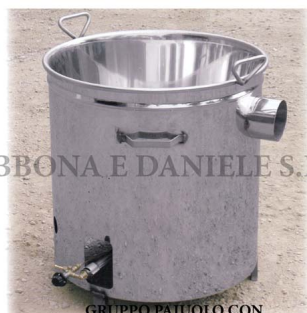

GRUPPO PAIUOLO 36 LT CON GAS + SICUREZZA

ABBONA E DANIELE S.R.L.

GRUPPO PAIUOLO CON
RUBINETTO SICUREZZA GAS

ABBONA E DANIELE S.R.L.

GRUPPO PAIUOLO CON
RUBINETTO SICUREZZA GAS

GRUPPO PAIUOLO 36 LT CON GAS + SICUREZZA

Valutazione: Nessuna valutazione

Prezzo

[Fai una domanda su questo prodotto](#)

Descrizione Pressa INOX304 manuale per formaggi, dim. 1000x500 con doppio pressore indipendente, tavolo di raccolta siero con piedi.