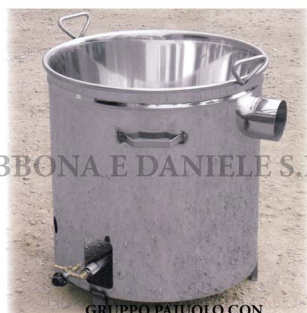

GRUPPO PAIUOLO 115 LT CON GAS + SICUREZZA

ABBONA E DANIELE S.R.L.

GRUPPO PAIUOLO CON
RUBINETTO SICUREZZA GAS

ABBONA E DANIELE S.R.L.

GRUPPO PAIUOLO CON
RUBINETTO SICUREZZA GAS

GRUPPO PAIUOLO 115 LT CON GAS + SICUREZZA

Valutazione: Nessuna valutazione

Prezzo

[Fai una domanda su questo prodotto](#)

Descrizione Pressa INOX304 manuale per formaggi, dim. 1000x500 con doppio pressore indipendente, tavolo di raccolta siero con piedi.