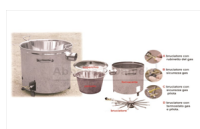

## GRUPPO PAIUOLO 200 LT CON GAS + SICUREZZA E PILOTA

GRUPPO PAIUOLO 200 LT CON GAS + SICUREZZA E PILOTA

Valutazione: Nessuna valutazione

**Prezzo**

[Fai una domanda su questo prodotto](#)