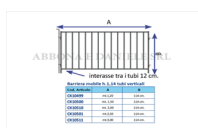

BARRIERA MOBILE CK OVI/ VIT H.1.10x1.50 MT TUBI VERT+ 1 ASTA

Barriera mobile h.1,14 tubi verticali

Cod. Articolo	A	B
CK10499	mt.1,20	114 cm.
CK10500	mt. 1,50	114 cm.
CK10510	mt. 2,00	114 cm.
CK10501	mt.2,50	114 cm.
CK10511	mt.3,00	114 cm.

BARRIERA MOBILE CK OVI/ VIT H.1.10x1.50 MT TUBI VERT+ 1 ASTA

Valutazione: Nessuna valutazione

Prezzo

[Fai una domanda su questo prodotto](#)

Descrizione Barriera mobile con tubi verticali, ideale per BOVINI, e OVINI, i tubi verticali non permettono agli animali di arrampicarsi e evitano che si facciano male. Fornita con un'asta di collegamento.