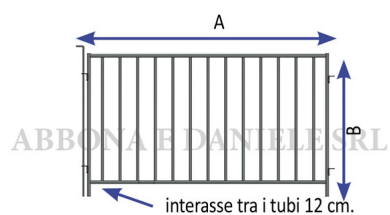

BARRIERA MOBILE CK OVI/ VIT H.1.10x1.50 MT TUBI VERT+ 1 ASTA

Barriera mobile h.1,14 tubi verticali

Cod. Articolo	A	B
CK10499	mt.1,20	114 cm.
CK10500	mt. 1,50	114 cm.
CK10510	mt. 2,00	114 cm.
CK10501	mt.2,50	114 cm.
CK10511	mt.3,00	114 cm.

BARRIERA MOBILE CK OVI/ VIT H.1.10x1.50 MT TUBI VERT+ 1 ASTA

Valutazione: Nessuna valutazione

Prezzo

[Fai una domanda su questo prodotto](#)

Descrizione Barriera mobile con tubi verticali, ideale per BOVINI, e OVINI, i tubi verticali non permettono agli animali di arrampicarsi e evitano che si facciano male. Fornita con un'asta di collegamento.