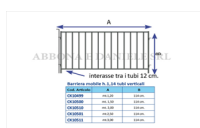

BARRIERA MOBILE CK OVI/ VIT H.1.10x2.50 MT TUBI VERT+ 1 ASTA

Barriera mobile h.14 tubi verticali

Cod. Articolo	A	B
CK10499	mt.1,20	114 cm.
CK10500	mt. 1,50	114 cm.
CK10510	mt. 2,00	114 cm.
CK10501	mt.2,50	114 cm.
CK10511	mt.3,00	114 cm.

**BARRIERA MOBILE CK OVI/ VIT H.1.10x2.50 MT TUBI VERT+ 1 ASTA**

Valutazione: Nessuna valutazione

Prezzo[Fai una domanda su questo prodotto](#)

Descrizione Barriera mobile con tubi verticali, ideale per BOVINI, e OVINI, i tubi verticali non permettono agli animali di arrampicarsi e evitano che si facciano male. Fornita con un'asta di collegamento.