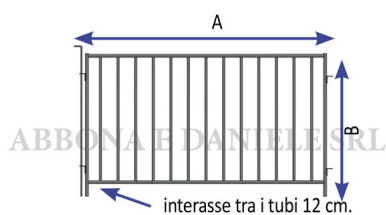

BARRIERA MOBILE CK OVI/ VIT H.1.10x2.50 MT TUBI VERT+ 1 ASTA

Barriera mobile h.14 tubi verticali

Cod. Articolo	A	B
CK10499	mt.1,20	114 cm.
CK10500	mt. 1,50	114 cm.
CK10510	mt. 2,00	114 cm.
CK10501	mt.2,50	114 cm.
CK10511	mt.3,00	114 cm.

**BARRIERA MOBILE CK OVI/ VIT H.1.10x2.50 MT TUBI VERT+ 1 ASTA**

Valutazione: Nessuna valutazione

Prezzo[Fai una domanda su questo prodotto](#)

Descrizione Barriera mobile con tubi verticali, ideale per BOVINI, e OVINI, i tubi verticali non permettono agli animali di arrampicarsi e evitano che si facciano male. Fornita con un'asta di collegamento.