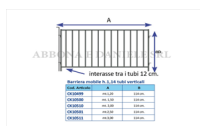

BARRIERA MOBILE CK OVI/ VIT H.1.10x2.00 MT TUBI VERT+ 1 ASTA

Barriera mobile h.14 tubi verticali

Cod. Articolo	A	B
CK10499	mt.1,20	114 cm.
CK10500	mt. 1,50	114 cm.
CK10510	mt. 2,00	114 cm.
CK10501	mt.2,50	114 cm.
CK10511	mt.3,00	114 cm.

BARRIERA MOBILE CK OVI/ VIT H.1.10x2.00 MT TUBI VERT+ 1 ASTA

Valutazione: Nessuna valutazione

Prezzo

[Fai una domanda su questo prodotto](#)

Descrizione Barriera mobile con tubi verticali, ideale per BOVINI, e OVINI, i tubi verticali non permettono agli animali di arrampicarsi e evitano che si facciano male. Fornita con un'asta di collegamento.