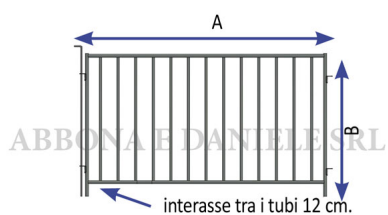

BARRIERA MOBILE CK OVI/ VIT H.1.10x2.00 MT TUBI VERT+ 1 ASTA

Barriera mobile h.14 tubi verticali

Cod. Articolo	A	B
CK10499	mt.1,20	114 cm.
CK10500	mt. 1,50	114 cm.
CK10510	mt. 2,00	114 cm.
CK10501	mt.2,50	114 cm.
CK10511	mt.3,00	114 cm.

BARRIERA MOBILE CK OVI/ VIT H.1.10x2.00 MT TUBI VERT+ 1 ASTA

Valutazione: Nessuna valutazione

Prezzo

[Fai una domanda su questo prodotto](#)

Descrizione Barriera mobile con tubi verticali, ideale per BOVINI, e OVINI, i tubi verticali non permettono agli animali di arrampicarsi e evitano che si facciano male. Fornita con un'asta di collegamento.