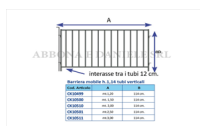

**BARRIERA MOBILE CK OVI/ VIT H.1.10x3.00 MT TUBI VERT+ 1 ASTA**

Barriera mobile h.14 tubi verticali

Cod. Articolo	A	B
CK10499	mt.1,20	114 cm.
CK10500	mt. 1,50	114 cm.
CK10510	mt. 2,00	114 cm.
CK10501	mt.2,50	114 cm.
CK10511	mt.3,00	114 cm.

**BARRIERA MOBILE CK OVI/ VIT H.1.10x3.00 MT TUBI VERT+ 1 ASTA**

Valutazione: Nessuna valutazione

**Prezzo**[Fai una domanda su questo prodotto](#)

Descrizione Barriera mobile con tubi verticali, ideale per BOVINI, e OVINI, i tubi verticali non permettono agli animali di arrampicarsi e evitano che si facciano male. Fornita con un'asta di collegamento.