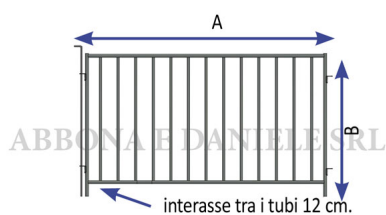

**BARRIERA MOBILE CK OVI/ VIT H.1.10x3.00 MT TUBI VERT+ 1 ASTA**

Barriera mobile h.14 tubi verticali

Cod. Articolo	A	B
CK10499	mt.1,20	114 cm.
CK10500	mt. 1,50	114 cm.
CK10510	mt. 2,00	114 cm.
CK10501	mt.2,50	114 cm.
CK10511	mt.3,00	114 cm.

**BARRIERA MOBILE CK OVI/ VIT H.1.10x3.00 MT TUBI VERT+ 1 ASTA**

Valutazione: Nessuna valutazione

**Prezzo**[Fai una domanda su questo prodotto](#)

Descrizione Barriera mobile con tubi verticali, ideale per BOVINI, e OVINI, i tubi verticali non permettono agli animali di arrampicarsi e evitano che si facciano male. Fornita con un'asta di collegamento.