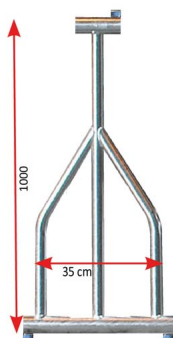

### ARCHETTO MOD. PIEMONTE CENTRALE 1 PZ

Valutazione: Nessuna valutazione

**Prezzo**

[Fai una domanda su questo prodotto](#)

Descrizione Archetto modello Piemonte modello centrale Sistema ad archetto modello piemonte modulabile in base al numero degli animali. Grazie a questo sistema l'archetto si può spostare in larghezza e quindi adattare alla dimensione dell'animale. Possibilità di smontaggio in quanto gli archetti non sono annegati nel cemento. Apribile verso l'esterno o l'interno in quanto la barriera ruota sui collari del piantone. Fissaggio dell'abbeveratoio direttamente sul montante alternato uno ogni due animali. Per realizzare un pannello ad esempio di 5 posti come in figura si devono ordinare: 2 pz. CK20501 4 pz. CK20502 4 pz. SA11514 - tubo zincato diam.60 ( fornito su richiesta ) da inserire all'interno dell'archetto della lunghezza desiderata. 2 pz. 52170 piantone su piastra oppure il modello adatto al fissaggio e se in caso di muro laterale si può fissare la barriera con la staffa a muro 52060 2 pz. collare per piantone diam. 100 ad 1 direzione SA1152133 Nella parte anteriore si può adattare una mangiatoia in ferro zincato [Scheda tecnica](#)