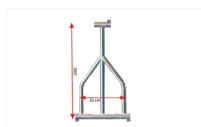

### ARCHETTO MOD. PIEMONTE CENTRALE 1 PZ

Valutazione: Nessuna valutazione

**Prezzo**

[Fai una domanda su questo prodotto](#)

Descrizione Archetto modello Piemonte modello centrale Sistema ad archetto modello piemonte modulabile in base al numero degli animali. Grazie a questo sistema l'archetto si può spostare in larghezza e quindi adattare alla dimensione dell'animale. Possibilità di smontaggio in quanto gli archetti non sono annegati nel cemento. Apribile verso l'esterno o l'interno in quanto la barriera ruota sui collari del piantone. Fissaggio dell'abbeveratoio direttamente sul montante alternato uno ogni due animali. Per realizzare un pannello ad esempio di 5 posti come in figura si devono ordinare: 2 pz. CK20501 4 pz. CK20502 4 pz. SA11514 - tubo zincato diam.60 ( fornito su richiesta ) da inserire all'interno dell'archetto della lunghezza desiderata. 2 pz. 52170 piantone su piastra oppure il modello adatto al fissaggio e se in caso di muro laterale si può fissare la barriera con la staffa a muro 52060 2 pz. collare per piantone diam. 100 ad 1 direzione SA1152133 Nella parte anteriore si può adattare una mangiatoia in ferro zincato [Scheda tecnica](#)