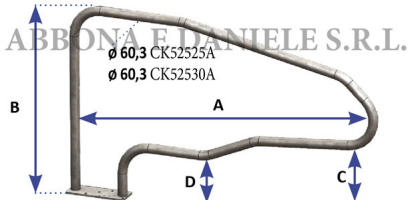

BATTIFIANCO SU PIASTRA A L mt. 2 x H.1,10

Battifianco su piastra

Cod. Articolo	Adatto	A	B
CK52525A	Bovine adulte	cm.200	cm.110
CK53530A	Bovine adulte	cm. 200	cm.125

BATTIFIANCO SU PIASTRA A L mt. 2 x H.1,10

Valutazione: Nessuna valutazione

Prezzo

[Fai una domanda su questo prodotto](#)

Descrizione BATTIFIANCO SU PIASTRA A L mt. 2 x H.1,10