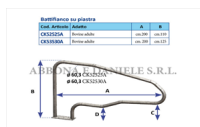

## BATTIFIANCO SU PIASTRA A L mt. 2 x H.1,25

Battifianco su piastra

Cod. Articolo	Adatto	A	B
CK52525A	Bovine adulte	cm.200	cm.110
CK53530A	Bovine adulte	cm. 200	cm.125

BATTIFIANCO SU PIASTRA A L mt. 2 x H.1,25

Valutazione: Nessuna valutazione

**Prezzo**

[Fai una domanda su questo prodotto](#)

Descrizione BATTIFIANCO SU PIASTRA A L mt. 2 x H.1,25