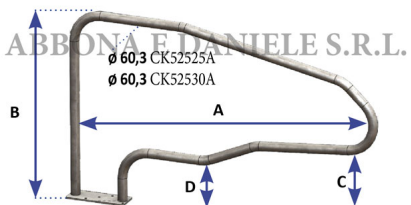

## BATTIFIANCO SU PIASTRA A L mt. 2 x H.1,25

Battifianco su piastra

Cod. Articolo	Adatto	A	B
CK52525A	Bovine adulte	cm.200	cm.110
CK53530A	Bovine adulte	cm. 200	cm.125

BATTIFIANCO SU PIASTRA A L mt. 2 x H.1,25

Valutazione: Nessuna valutazione

**Prezzo**

[Fai una domanda su questo prodotto](#)

Descrizione BATTIFIANCO SU PIASTRA A L mt. 2 x H.1,25