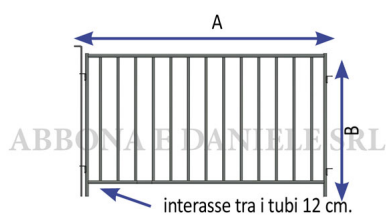

BARRIERA MOBILE CK OVI/ VIT H.1.10x1.20 MT TUBI VERT+ 1 ASTA

Barriera mobile h.14 tubi verticali

| Cod. Articolo | A | B |
|---------------|----------|---------|
| CK10499 | mt.1,20 | 114 cm. |
| CK10500 | mt. 1,50 | 114 cm. |
| CK10510 | mt. 2,00 | 114 cm. |
| CK10501 | mt.2,50 | 114 cm. |
| CK10511 | mt.3,00 | 114 cm. |

BARRIERA MOBILE CK OVI/ VIT H.1.10x1.20 MT TUBI VERT+ 1 ASTA

Valutazione: Nessuna valutazione

Prezzo

[Fai una domanda su questo prodotto](#)

Descrizione Barriera mobile con tubi verticali, ideale per BOVINI, e OVINI, i tubi verticali non permettono agli animali di arrampicarsi e evitano che si facciano male. Fornita con un'asta di collegamento.