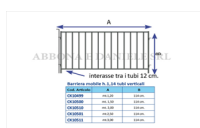

BARRIERA MOBILE CK OVI/ VIT H.1.10x1.20 MT TUBI VERT+ 1 ASTA

Barriera mobile h.14 tubi verticali

| Cod. Articolo | A | B |
|---------------|----------|---------|
| CK10499 | mt.1,20 | 114 cm. |
| CK10500 | mt. 1,50 | 114 cm. |
| CK10510 | mt. 2,00 | 114 cm. |
| CK10501 | mt.2,50 | 114 cm. |
| CK10511 | mt.3,00 | 114 cm. |

BARRIERA MOBILE CK OVI/ VIT H.1.10x1.20 MT TUBI VERT+ 1 ASTA

Valutazione: Nessuna valutazione

Prezzo

[Fai una domanda su questo prodotto](#)

Descrizione Barriera mobile con tubi verticali, ideale per BOVINI, e OVINI, i tubi verticali non permettono agli animali di arrampicarsi e evitano che si facciano male. Fornita con un'asta di collegamento.