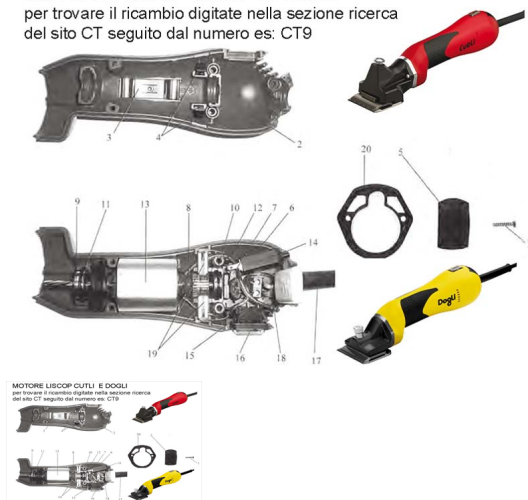

## RICAMBIO LISCOP CUTLI/DOGLI FILTRO FIG. CT5

### MOTORE LISCOP CUTLI E DOGLI

per trovare il ricambio digitate nella sezione ricerca del sito CT seguito dal numero es: CT9

RICAMBIO LISCOP CUTLI/DOGLI FILTRO FIG. CT5

Valutazione: Nessuna valutazione

**Prezzo**