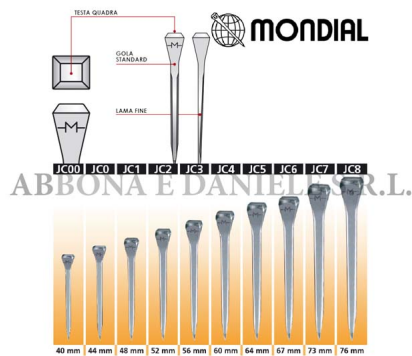

CHIODI MONDIAL JC00 CONF.250 PZ mm.40

CHIODI MONDIAL JC00 CONF.250 PZ mm.40

Valutazione: Nessuna valutazione

Prezzo

[Fai una domanda su questo prodotto](#)

Descrizione Testa ampia e robusta per un'ottima tenuta. La lama fine non danneggia lo zoccolo. La forma della gola li rende adatti alla maggior parte dei tipi di ferri.

Unità nella scatola: 16