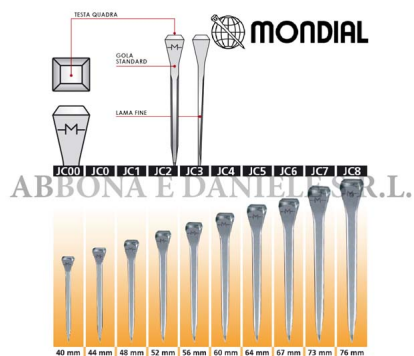

CHIODI MONDIAL JC1 CONF.250 PZ mm.48

CHIODI MONDIAL JC1 CONF.250 PZ mm.48

Valutazione: Nessuna valutazione

Prezzo

[Fai una domanda su questo prodotto](#)

Descrizione Testa ampia e robusta per un'ottima tenuta. La lama fine non danneggia lo zoccolo. La forma della gola li rende adatti alla maggior parte dei tipi di ferri.