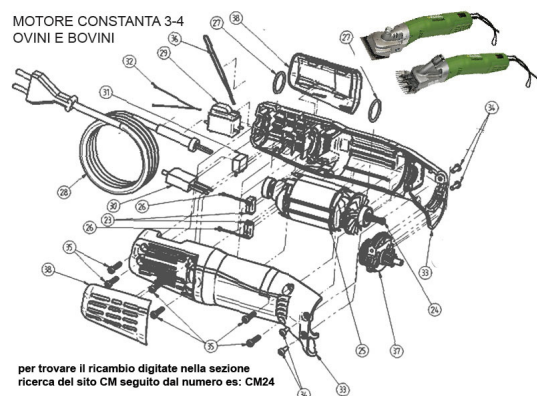

RICAMBIO COSTANTA 3/4 FILTRO SINISTRO FIG. CM38

RICAMBIO COSTANTA 3/4 FILTRO SINISTRO FIG. CM38

Valutazione: Nessuna valutazione

Prezzo

[Fai una domanda su questo prodotto](#)