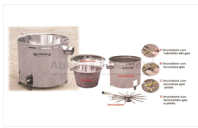

## GRUPPO PAIUOLO 27 LT CON GAS STANDARD

### GRUPPO PAIUOLO 27 LT CON GAS STANDARD

Valutazione: Nessuna valutazione

**Prezzo**

[Fai una domanda su questo prodotto](#)