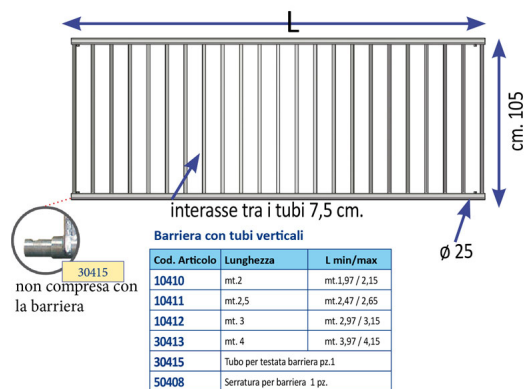

## BARRIERA CK BARRE VERTICALI 2,0 X 1,10 MT.

BARRIERA CK BARRE VERTICALI 2,0 X 1,10 MT.

Valutazione: Nessuna valutazione

**Prezzo**

[Fai una domanda su questo prodotto](#)

Descrizione Barriera con tubi verticali con possibilità di inserire 4 testate 30415 non comprese che ne facilita il montaggio sul piantone. Realizzato in ferro zincato a caldo, molto robusta ed adattabile per box di vitelli capre e pecore. Si possono abbinare le testate CK96530 e CK96531 per trasformare la barriera da std a porta, inserendole all'interno della barriera. La barriera comprende 2 aste 10002