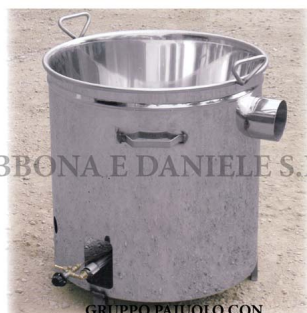

GRUPPO PAIUOLO 142 LT CON GAS + SICUREZZA

ABBONA E DANIELE S.R.L.

GRUPPO PAIUOLO CON
RUBINETTO SICUREZZA GAS

ABBONA E DANIELE S.R.L.

GRUPPO PAIUOLO CON
RUBINETTO SICUREZZA GAS

GRUPPO PAIUOLO 142 LT CON GAS + SICUREZZA

Valutazione: Nessuna valutazione

Prezzo

[Fai una domanda su questo prodotto](#)

Descrizione Pressa INOX304 manuale per formaggi, dim. 1000x500 con doppio pressore indipendente, tavolo di raccolta siero con piedi.