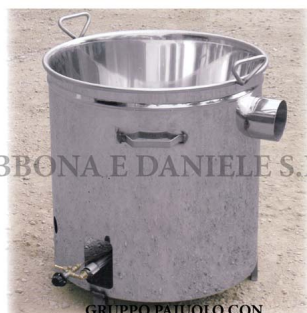

## GRUPPO PAIUOLO 230 LT CON GAS + SICUREZZA

ABBONA E DANIELE S.R.L.

GRUPPO PAIUOLO CON  
RUBINETTO SICUREZZA GAS

ABBONA E DANIELE S.R.L.

GRUPPO PAIUOLO CON  
RUBINETTO SICUREZZA GAS

GRUPPO PAIUOLO 230 LT CON GAS + SICUREZZA

Valutazione: Nessuna valutazione

**Prezzo**

[Fai una domanda su questo prodotto](#)

Descrizione Pressa INOX304 manuale per formaggi, dim. 1000x500 con doppio pressore indipendente, tavolo di raccolta siero con piedi.