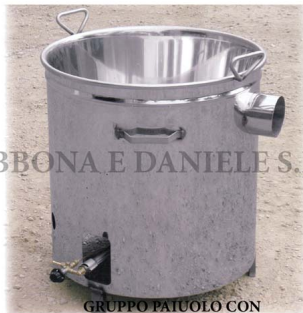

## GRUPPO PAIUOLO 330 LT CON GAS + SICUREZZA

ABBONA E DANIELE S.R.L.

GRUPPO PAIUOLO CON  
RUBINETTO SICUREZZA GAS

ABBONA E DANIELE S.R.L.

GRUPPO PAIUOLO CON  
RUBINETTO SICUREZZA GAS

GRUPPO PAIUOLO 330 LT CON GAS + SICUREZZA

Valutazione: Nessuna valutazione

**Prezzo**

[Fai una domanda su questo prodotto](#)

Descrizione Pressa INOX304 manuale per formaggi, dim. 1000x500 con doppio pressore indipendente, tavolo di raccolta siero con piedi.