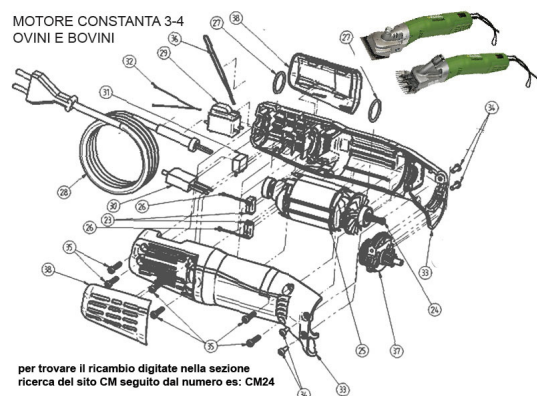

## RICAMBIO COSTANTA 3/4 FILO DI SOSTEGNO FIG. CM32

RICAMBIO COSTANTA 3/4 FILO DI SOSTEGNO FIG. CM32

Valutazione: Nessuna valutazione

**Prezzo**

[Fai una domanda su questo prodotto](#)