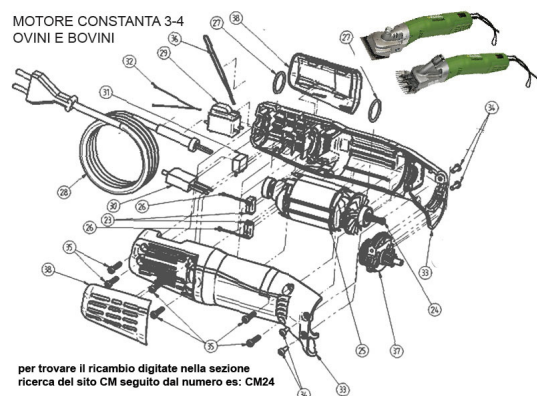

## RICAMBIO COSTANTA 3/4 VITE LATERALE 4X20 FIG. CM35

RICAMBIO COSTANTA 3/4 VITE LATERALE 4X20 FIG. CM35

Valutazione: Nessuna valutazione

**Prezzo**

[Fai una domanda su questo prodotto](#)