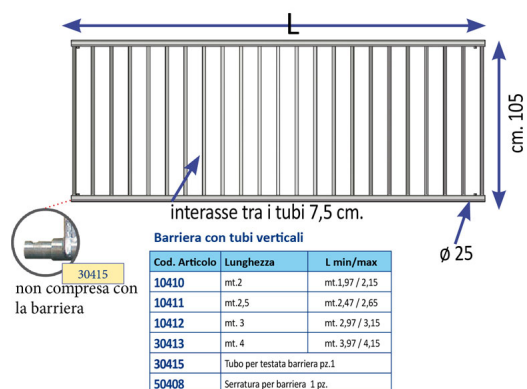

**BARRIERA CK BARRE VERTICALI 3,0 X 1,10 MT.**

BARRIERA CK BARRE VERTICALI 3,0 X 1,10 MT.

Valutazione: Nessuna valutazione

**Prezzo**[Fai una domanda su questo prodotto](#)

Descrizione Barriera con tubi verticali con possibilità di inserire 4 testate 30415 non comprese che ne facilita il montaggio sul piantone. Realizzato in ferro zincato a caldo, molto robusta ed adattabile per box di vitelli capre e pecore. Si possono abbinare le testate CK96530 e CK96531 per trasformare la barriera da std a porta, inserendole all'interno della barriera. La barriera comprende 2 aste 10002