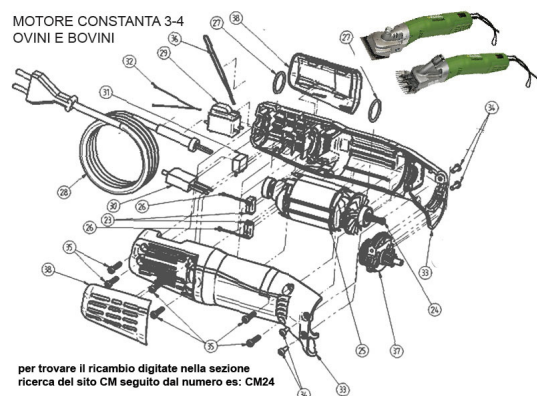

RICAMBIO CONSTANTA 3/4 CARCASSA COMPL NUOVO MODEL FIG. CM33

RICAMBIO CONSTANTA 3/4 CARCASSA COMPL NUOVO MODEL FIG. CM33

Valutazione: Nessuna valutazione

Prezzo

[Fai una domanda su questo prodotto](#)