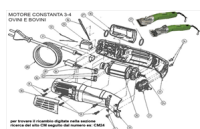

RICAMBIO CONSTANTA 3/4 CARCASSA COMPL NUOVO MODEL FIG. CM33

RICAMBIO CONSTANTA 3/4 CARCASSA COMPL NUOVO MODEL FIG. CM33

Valutazione: Nessuna valutazione

Prezzo

[Fai una domanda su questo prodotto](#)