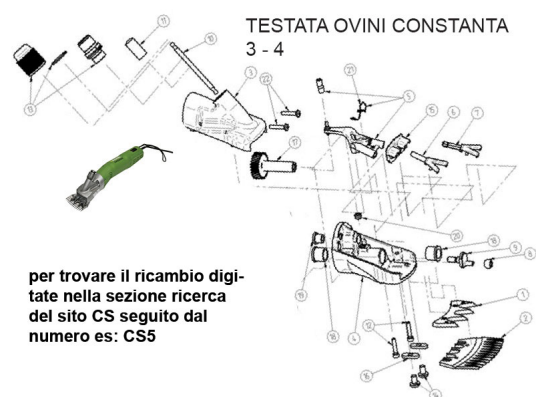

RICAMBIO COSTANTA 3/4 OVINI MOLLA BLOCC FORC FIG. CS21

RICAMBIO COSTANTA 3/4 OVINI MOLLA BLOCC FORC FIG. CS21

Valutazione: Nessuna valutazione

Prezzo

[Fai una domanda su questo prodotto](#)