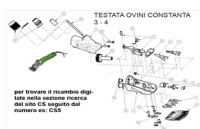

RICAMBIO COSTANTA 3/4 OVINI MOLLA BLOCC FORC FIG. CS21

RICAMBIO COSTANTA 3/4 OVINI MOLLA BLOCC FORC FIG. CS21

Valutazione: Nessuna valutazione

Prezzo

[Fai una domanda su questo prodotto](#)