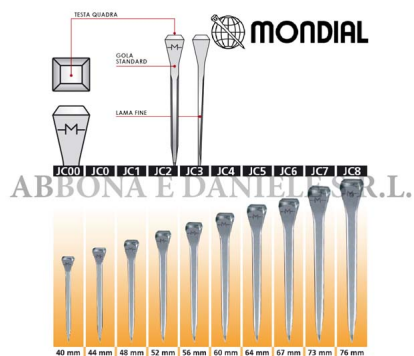

## CHIODI MONDIAL JC3 CONF.250 PZ mm.56

CHIODI MONDIAL JC3 CONF.250 PZ mm.56

Valutazione: Nessuna valutazione

**Prezzo**

[Fai una domanda su questo prodotto](#)

Descrizione Testa ampia e robusta per un'ottima tenuta. La lama fine non danneggia lo zoccolo. La forma della gola li rende adatti alla maggior parte dei tipi di ferri.