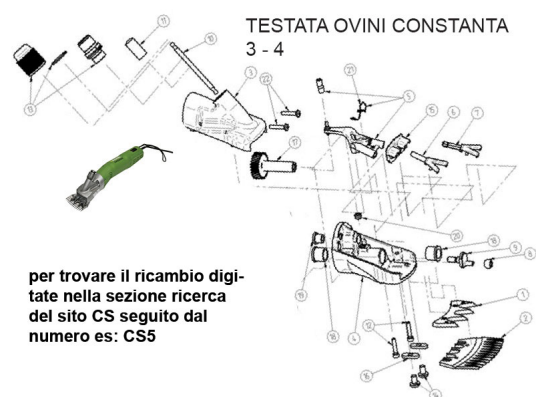

## RICAMBIO COSTANTA 3/4 OVINI VITE TESATA FIG. CS22

per trovare il ricambio digi-  
tate nella sezione ricerca  
del sito CS seguito dal  
numero es: CS5

RICAMBIO COSTANTA 3/4 OVINI VITE TESATA FIG. CS22