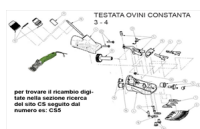

## RICAMBIO COSTANTA 3/4 OVINI VITE TESATA FIG. CS22

per trovare il ricambio digi-  
tate nella sezione ricerca  
del sito CS seguito dal  
numero es: CS5

RICAMBIO COSTANTA 3/4 OVINI VITE TESATA FIG. CS22