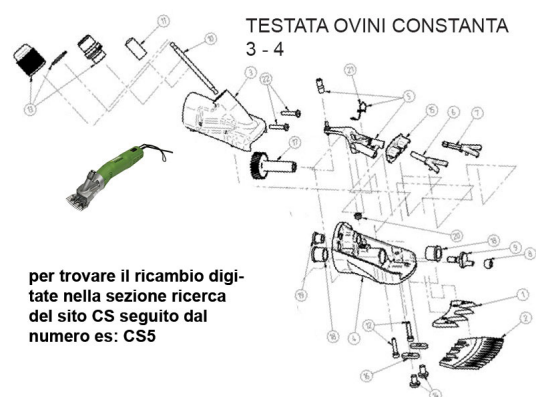

## RICAMBIO CONSTANTA 3/4 OVINI BOCCOLA 12X13,5 FIG. CS18

RICAMBIO CONSTANTA 3/4 OVINI BOCCOLA 12X13,5 FIG. CS18

Valutazione: Nessuna valutazione

Prezzo

[Fai una domanda su questo prodotto](#)