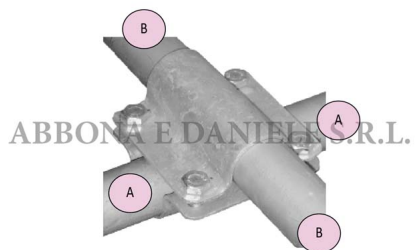

MORSETTO A CROCE MASSIV A1'1/2 X B1'1/2= 48,3 X 48,3 mm

MORSETTO A CROCE MASSIV A1'1/2 X B1'1/2= 48,3 X 48,3 mm

Valutazione: Nessuna valutazione

Prezzo

[Fai una domanda su questo prodotto](#)