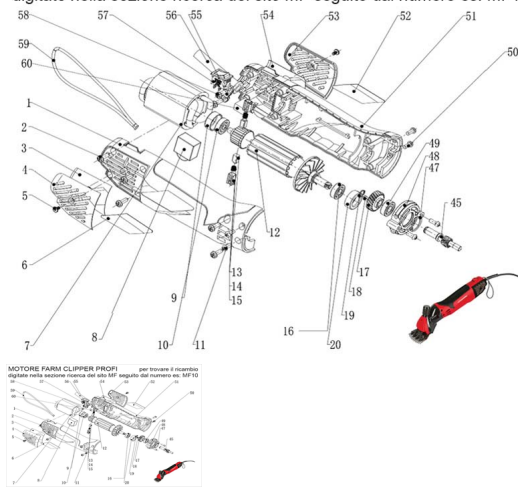

RICAMBIO FARM CLIPPER PROFI CARBONCINO FIG. MF13

MOTORE FARM CLIPPER PROFI per trovare il ricambio
digitate nella sezione ricerca del sito MF seguito dal numero es: MF10

RICAMBIO FARM CLIPPER PROFI CARBONCINO FIG. MF13