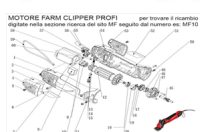

RICAMBIO FARM CLIPPER PROFI MOLLA PER CARBONCINO FIG. MF14

MOTORE FARM CLIPPER PROFI per trovare il ricambio
digitate nella sezione ricerca del sito MF seguito dal numero es: MF10

RICAMBIO FARM CLIPPER PROFI MOLLA PER CARBONCINO FIG. MF14