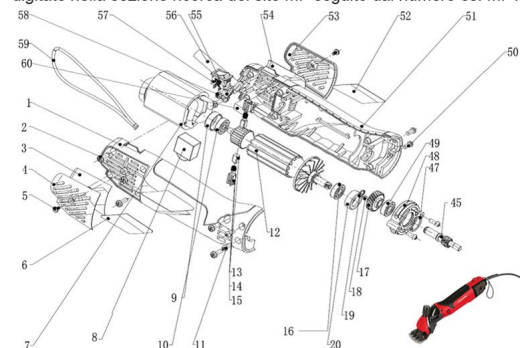

RICAMBIO FARM CLIPPER PROFI PORTA CARBONCINO FIG. MF15

MOTORE FARM CLIPPER PROFI per trovare il ricambio
digitate nella sezione ricerca del sito MF seguito dal numero es: MF10

RICAMBIO FARM CLIPPER PROFI PORTA CARBONCINO FIG. MF15