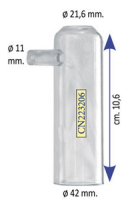

## CANNELLO IN PVC PER PECORE 2200/3206

CANNELLO IN PVC PER PECORE 2200/3206

Valutazione: Nessuna valutazione

**Prezzo**

[Fai una domanda su questo prodotto](#)