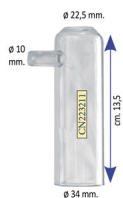

CANNELLO IN PVC PER CAPRE 2200/3211

CANNELLO IN PVC PER CAPRE 2200/3211

Valutazione: Nessuna valutazione

Prezzo

[Fai una domanda su questo prodotto](#)