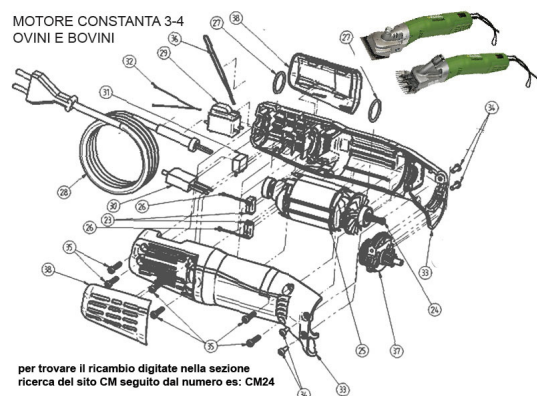

RICAMBIO CONSTANTA 3/4 STATORE 400 W FIG. CM25

RICAMBIO CONSTANTA 3/4 STATORE 400 W FIG. CM25

Valutazione: Nessuna valutazione

Prezzo

[Fai una domanda su questo prodotto](#)