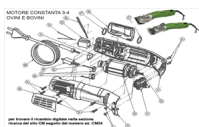

RICAMBIO CONSTANTA 3/4 STATORE 400 W FIG. CM25

RICAMBIO CONSTANTA 3/4 STATORE 400 W FIG. CM25

Valutazione: Nessuna valutazione

Prezzo

[Fai una domanda su questo prodotto](#)