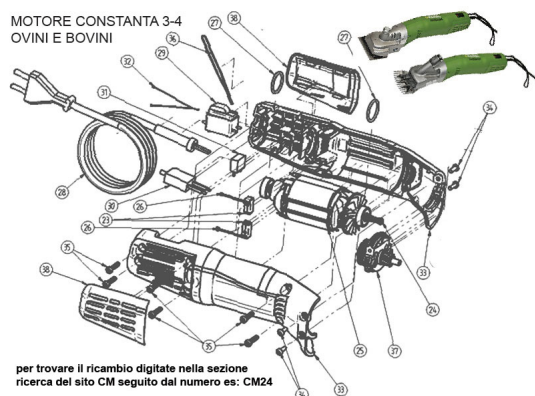

RICAMBIO CONSTANTA 3/4 INTERUTTORE FIG. CM29

RICAMBIO CONSTANTA 3/4 INTERUTTORE FIG. CM29

Valutazione: Nessuna valutazione

Prezzo

[Fai una domanda su questo prodotto](#)